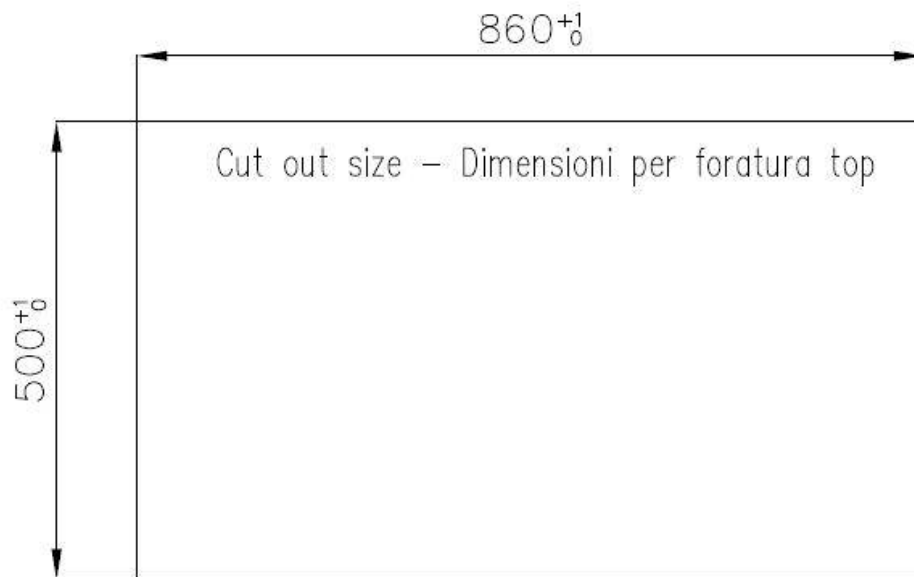

Lavello serie FL cod. 2977/060

FT

FTS