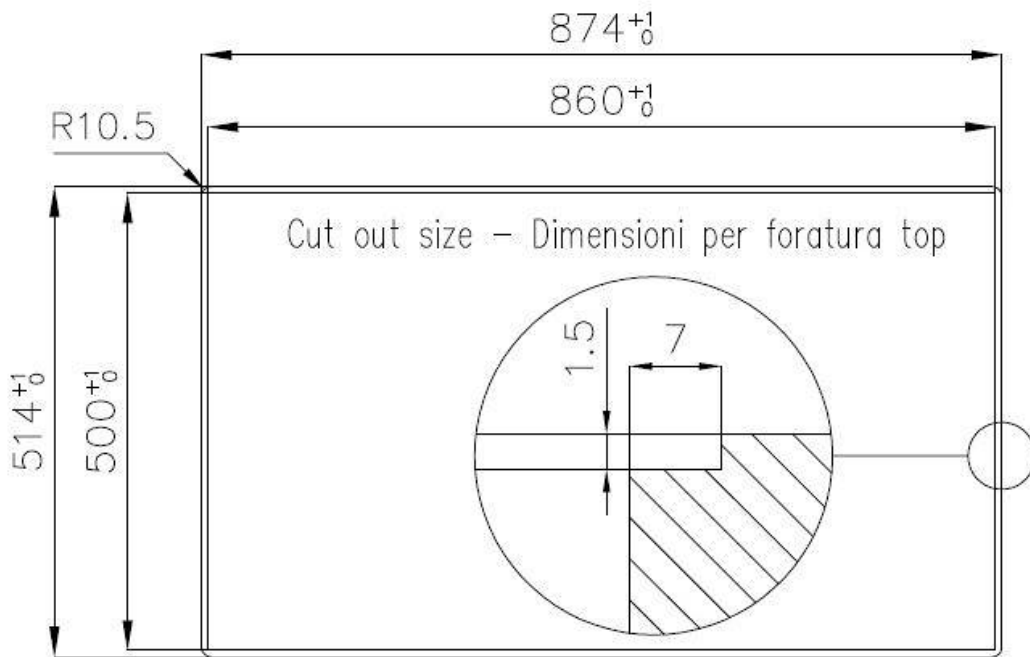

Lavello serie FL cod. 2977/060

FT